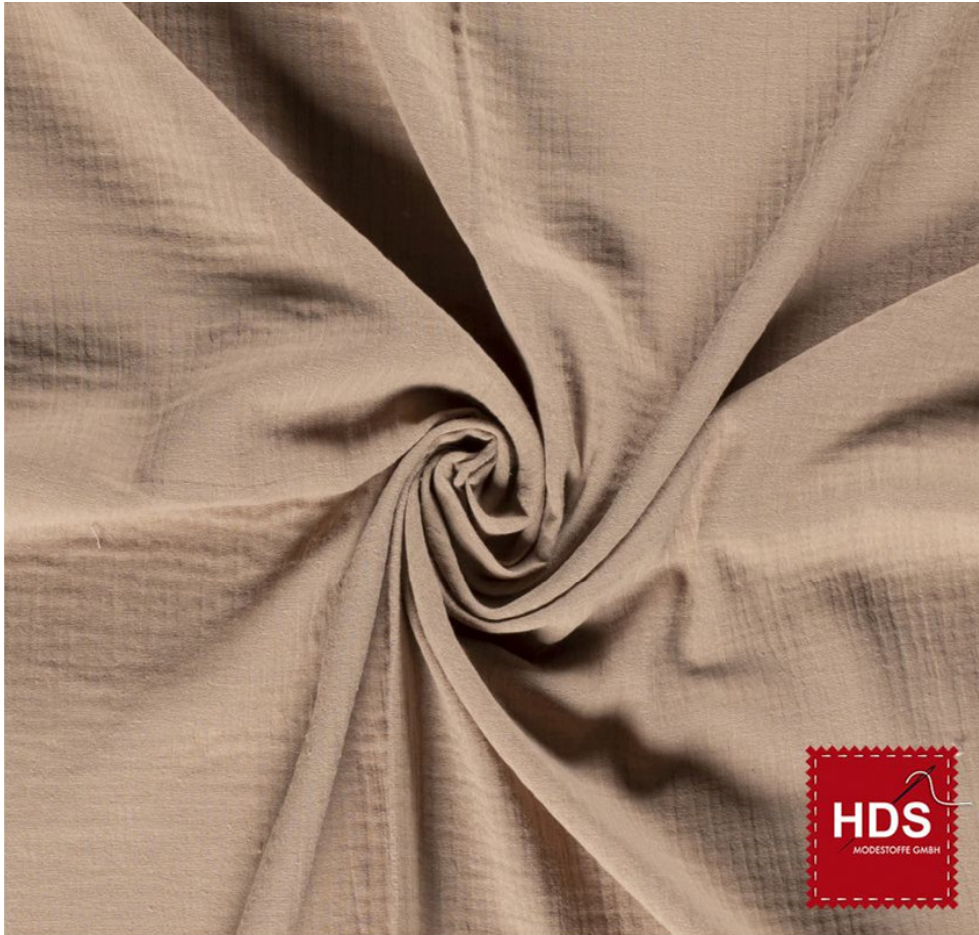

**39349 - DOUBLE GAUZE**

**92%CO 8%EL**

**Gewicht ca. 176g / lfm**

**Breite ca. 130 cm**

**39349-001**

**39349-002**

**39349-003**

**39349-004**